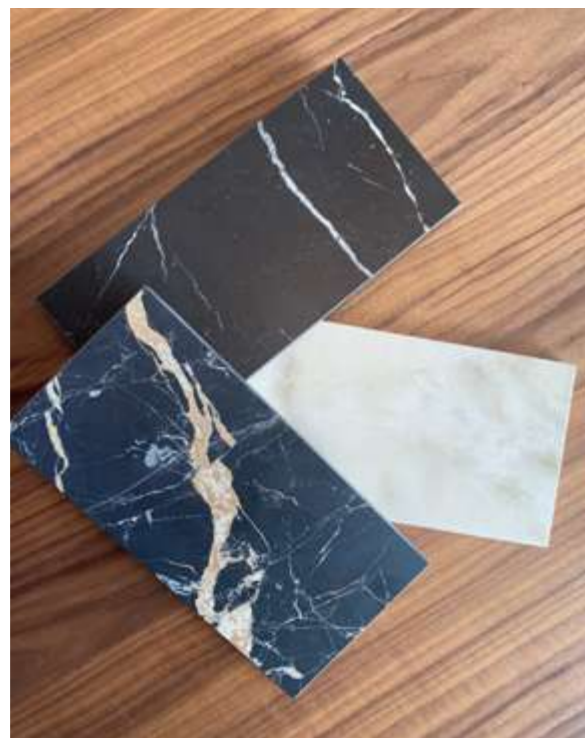

NOTRE SHOWROOM PURE DESIGN

Nous sommes là pour vous aider à imaginer et créer votre cuisine sur mesure.

Venez faire un tour dans notre showroom : nous vous accueillons sur rendez-vous, du lundi au vendredi de 9h à 18h, pour discuter de votre future cuisine.

Quel que soit votre projet, vous recevrez une offre complète, avec des visuels 3D et des plans détaillés.