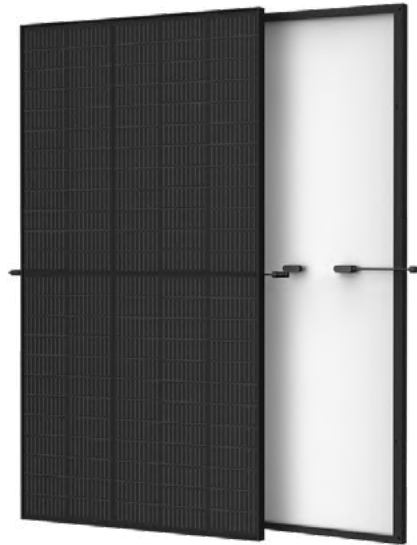

Installation photovoltaïque

PACK **PURE+** Panneaux Full Black

» Panneaux photovoltaïques

Installation de 4000 Wc avec onduleur